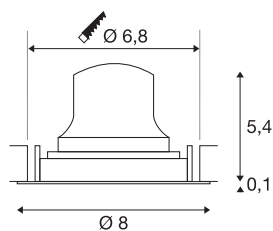

TECHNISCHE SPECIFICATIES

Art.nr.	1005559
Draai- of kantelbaar	Draai- en zwenkbaar
IP-code	IP 20
Slagvastheidsklasse	IK 02
Slagvastheid	0.2 Joule
Montage	Inbouw
Montagebeschrijving	Plafond
Secundaire stroom / spanning	200 mA
Veiligheidsklasse	III
Wattage	7 W
minimale omgevingstemperatuur	-20 °C
maximale omgevingstemperatuur	40 °C
Lumen	640 lm
Lichtkleurtemperatuur	2700 Kelvin
Stralingshoek	55 °
Kleur	zwart
CRI	90
UGR ≤	25
LXXBXX gegevens	L80B50
Levensduur	50000 h
Risk Group	2
Hoogte	5.5 cm

Diameter	8 cm
Nettogewicht	0.135 kg
Brutogewicht	0.165 kg
Vorm inbouwopening	rond
Inbouwdiepte	8 cm
Inbouwdiameter	6.8 cm
BIG WHITE pagina	39