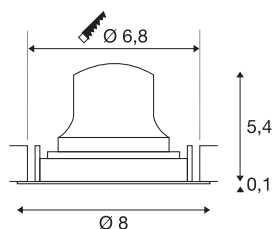

TECHNISCHE SPECIFICATIES

Art.nr.	1005560
Draai- of kantelbaar	Draai- en zwenkbaar
IP-code	IP 20
Slagvastheidsklasse	IK 02
Slagvastheid	0.2 Joule
Montage	Inbouw
Montagebeschrijving	Plafond
Secundaire stroom / spanning	200 mA
Veiligheidsklasse	III
Wattage	7 W
minimale omgevingstemperatuur	-20 °C
maximale omgevingstemperatuur	40 °C
Lumen	670 lm
Lichtkleurtemperatuur	2700 Kelvin
Stralingshoek	55 °
Kleur	zwart
CRI	90
UGR ≤	25
LXXBXX gegevens	L80B50
Levensduur	50000 h
Risk Group	2
Hoogte	5.5 cm

Diameter	8 cm
Nettogewicht	0.135 kg
Brutogewicht	0.165 kg
Vorm inbouwopening	rond
Inbouwdiepte	8 cm
Inbouwdiameter	6.8 cm
BIG WHITE pagina	39