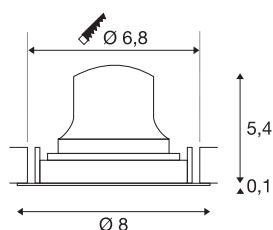

TECHNISCHE SPECIFICATIES

Art.nr.	1005563
Draai- of kantelbaar	Draai- en zwenkbaar
IP-code	IP 20
Slagvastheidsklasse	IK 02
Slagvastheid	0.2 Joule
Montage	Inbouw
Montagebeschrijving	Plafond
Secundaire stroom / spanning	200 mA
Veiligheidsklasse	III
Wattage	7 W
minimale omgevingstemperatuur	-20 °C
maximale omgevingstemperatuur	40 °C
Lumen	670 lm
Lichtkleurtemperatuur	2700 Kelvin
Stralingshoek	20 °
Kleur	wit
CRI	90
UGR ≤	16
LXXBXX gegevens	L80B50
Levensduur	50000 h
Risk Group	2
Hoogte	5.5 cm

Diameter	8 cm
Nettogewicht	0.135 kg
Brutogewicht	0.165 kg
Vorm inbouwopening	rond
Inbouwdiepte	8 cm
Inbouwdiameter	6.8 cm
BIG WHITE pagina	39