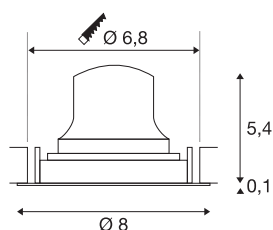

TECHNISCHE SPECIFICATIES

Art.nr.	1005565
Draai- of kantelbaar	Draai- en zwenkbaar
IP-code	IP 20
Slagvastheidsklasse	IK 02
Slagvastheid	0.2 Joule
Montage	Inbouw
Montagebeschrijving	Plafond
Secundaire stroom / spanning	200 mA
Veiligheidsklasse	III
Wattage	7 W
minimale omgevingstemperatuur	-20 °C
maximale omgevingstemperatuur	40 °C
Lumen	620 lm
Lichtkleurtemperatuur	2700 Kelvin
Stralingshoek	40 °
Kleur	wit
CRI	90
UGR ≤	22
LXXBXX gegevens	L80B50
Levensduur	50000 h
Risk Group	2
Hoogte	5.5 cm

Diameter	8 cm
Nettogewicht	0.135 kg
Brutogewicht	0.165 kg
Vorm inbouwopening	rond
Inbouwdiepte	8 cm
Inbouwdiameter	6.8 cm
BIG WHITE pagina	39