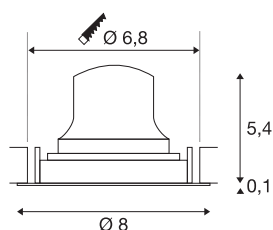

TECHNISCHE SPECIFICATIES

Art.nr.	1005567
Draai- of kantelbaar	Draai- en zwenkbaar
IP-code	IP 20
Slagvastheidsklasse	IK 02
Slagvastheid	0.2 Joule
Montage	Inbouw
Montagebeschrijving	Plafond
Secundaire stroom / spanning	200 mA
Veiligheidsklasse	III
Wattage	7 W
minimale omgevingstemperatuur	-20 °C
maximale omgevingstemperatuur	40 °C
Lumen	650 lm
Lichtkleurtemperatuur	2700 Kelvin
Stralingshoek	40 °
Kleur	wit
CRI	90
UGR ≤	22
LXXBXX gegevens	L80B50
Levensduur	50000 h
Risk Group	2
Hoogte	5.5 cm

Diameter	8 cm
Nettogewicht	0.135 kg
Brutogewicht	0.165 kg
Vorm inbouwopening	rond
Inbouwdiepte	8 cm
Inbouwdiameter	6.8 cm
BIG WHITE pagina	39