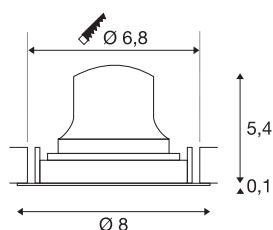

TECHNISCHE SPECIFICATIES

Art.nr.	1005568
Draai- of kantelbaar	Draai- en zwenkbaar
IP-code	IP 20
Slagvastheidsklasse	IK 02
Slagvastheid	0.2 Joule
Montage	Inbouw
Montagebeschrijving	Plafond
Secundaire stroom / spanning	200 mA
Veiligheidsklasse	III
Wattage	7 W
minimale omgevingstemperatuur	-20 °C
maximale omgevingstemperatuur	40 °C
Lumen	640 lm
Lichtkleurtemperatuur	2700 Kelvin
Stralingshoek	55 °
Kleur	wit
CRI	90
UGR ≤	25
LXXBXX gegevens	L80B50
Levensduur	50000 h
Risk Group	1
Hoogte	5.5 cm

Diameter	8 cm
Nettogewicht	0.135 kg
Brutogewicht	0.165 kg
Vorm inbouwopening	rond
Inbouwdiepte	8 cm
Inbouwdiameter	6.8 cm
BIG WHITE pagina	39