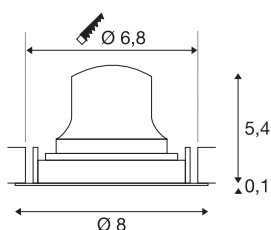

TECHNISCHE SPECIFICATIES

Art.nr.	1005569
Draai- of kantelbaar	Draai- en zwenkbaar
IP-code	IP 20
Slagvastheidsklasse	IK 02
Slagvastheid	0.2 Joule
Montage	Inbouw
Montagebeschrijving	Plafond
Secundaire stroom / spanning	200 mA
Veiligheidsklasse	III
Wattage	7 W
minimale omgevingstemperatuur	-20 °C
maximale omgevingstemperatuur	40 °C
Lumen	670 lm
Lichtkleurtemperatuur	2700 Kelvin
Stralingshoek	55 °
Kleur	wit
CRI	90
UGR ≤	25
LXXBXX gegevens	L80B50
Levensduur	50000 h
Risk Group	2
Hoogte	5.5 cm

Diameter	8 cm
Nettogewicht	0.135 kg
Brutogewicht	0.165 kg
Vorm inbouwopening	rond
Inbouwdiepte	8 cm
Inbouwdiameter	6.8 cm
BIG WHITE pagina	39