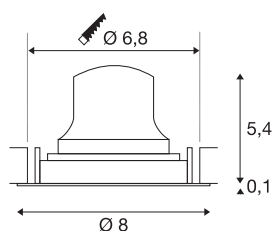

TECHNISCHE SPECIFICATIES

Art.nr.	1005570
Draai- of kantelbaar	Draai- en zwenkbaar
IP-code	IP 20
Slagvastheidsklasse	IK 02
Slagvastheid	0.2 Joule
Montage	Inbouw
Montagebeschrijving	Plafond
Secundaire stroom / spanning	200 mA
Veiligheidsklasse	III
Wattage	7 W
minimale omgevingstemperatuur	-20 °C
maximale omgevingstemperatuur	40 °C
Lumen	670 lm
Lichtkleurtemperatuur	2700 Kelvin
Stralingshoek	55 °
Kleur	wit
CRI	90
UGR ≤	25
LXXBXX gegevens	L80B50
Levensduur	50000 h
Risk Group	2
Hoogte	5.5 cm

Diameter	8 cm
Nettogewicht	0.135 kg
Brutogewicht	0.165 kg
Vorm inbouwopening	rond
Inbouwdiepte	8 cm
Inbouwdiameter	6.8 cm
BIG WHITE pagina	39