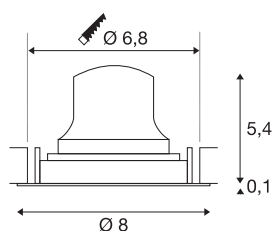

TECHNISCHE SPECIFICATIES

Art.nr.	1005572
Draai- of kantelbaar	Draai- en zwenkbaar
IP-code	IP 20
Slagvastheidsklasse	IK 02
Slagvastheid	0.2 Joule
Montage	Inbouw
Montagebeschrijving	Plafond
Secundaire stroom / spanning	200 mA
Veiligheidsklasse	III
Wattage	7 W
minimale omgevingstemperatuur	-20 °C
maximale omgevingstemperatuur	40 °C
Lumen	730 lm
Lichtkleurtemperatuur	3000 Kelvin
Stralingshoek	20 °
Kleur	zwart
CRI	90
UGR ≤	16
LXXBXX gegevens	L80B50
Levensduur	50000 h
Risk Group	2
Hoogte	5.5 cm

Diameter	8 cm
Nettogewicht	0.135 kg
Brutogewicht	0.165 kg
Vorm inbouwopening	rond
Inbouwdiepte	8 cm
Inbouwdiameter	6.8 cm
BIG WHITE pagina	39