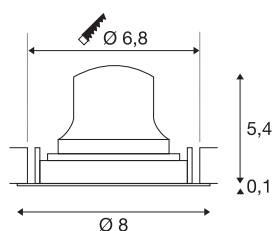

TECHNISCHE SPECIFICATIES

Art.nr.	1005574
Draai- of kantelbaar	Draai- en zwenkbaar
IP-code	IP 20
Slagvastheidsklasse	IK 02
Slagvastheid	0.2 Joule
Montage	Inbouw
Montagebeschrijving	Plafond
Secundaire stroom / spanning	200 mA
Veiligheidsklasse	III
Wattage	7 W
minimale omgevingstemperatuur	-20 °C
maximale omgevingstemperatuur	40 °C
Lumen	670 lm
Lichtkleurtemperatuur	3000 Kelvin
Stralingshoek	40 °
Kleur	zwart
CRI	90
UGR ≤	22
LXXBXX gegevens	L80B50
Levensduur	50000 h
Risk Group	2
Hoogte	5.5 cm

Diameter	8 cm
Nettogewicht	0.135 kg
Brutogewicht	0.165 kg
Vorm inbouwopening	rond
Inbouwdiepte	8 cm
Inbouwdiameter	6.8 cm
BIG WHITE pagina	39