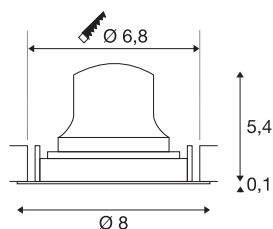

TECHNISCHE SPECIFICATIES

Art.nr.	1005575
Draai- of kantelbaar	Draai- en zwenkbaar
IP-code	IP 20
Slagvastheidsklasse	IK 02
Slagvastheid	0.2 Joule
Montage	Inbouw
Montagebeschrijving	Plafond
Secundaire stroom / spanning	200 mA
Veiligheidsklasse	III
Wattage	7 W
minimale omgevingstemperatuur	-20 °C
maximale omgevingstemperatuur	40 °C
Lumen	700 lm
Lichtkleurtemperatuur	3000 Kelvin
Stralingshoek	40 °
Kleur	zwart
CRI	90
UGR ≤	22
LXXBXX gegevens	L80B50
Levensduur	50000 h
Risk Group	2
Hoogte	5.5 cm

Diameter	8 cm
Nettogewicht	0.135 kg
Brutogewicht	0.165 kg
Vorm inbouwopening	rond
Inbouwdiepte	8 cm
Inbouwdiameter	6.8 cm
BIG WHITE pagina	39