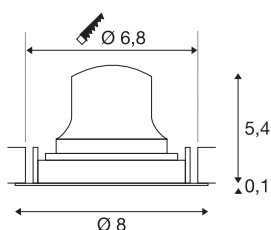

TECHNISCHE SPECIFICATIES

Art.nr.	1005576
Draai- of kantelbaar	Draai- en zwenkbaar
IP-code	IP 20
Slagvastheidsklasse	IK 02
Slagvastheid	0.2 Joule
Montage	Inbouw
Montagebeschrijving	Plafond
Secundaire stroom / spanning	200 mA
Veiligheidsklasse	III
Wattage	7 W
minimale omgevingstemperatuur	-20 °C
maximale omgevingstemperatuur	40 °C
Lumen	700 lm
Lichtkleurtemperatuur	3000 Kelvin
Stralingshoek	40 °
Kleur	zwart
CRI	90
UGR ≤	22
LXXBXX gegevens	L80B50
Levensduur	50000 h
Risk Group	2
Hoogte	5.5 cm

Diameter	8 cm
Nettogewicht	0.135 kg
Brutogewicht	0.165 kg
Vorm inbouwopening	rond
Inbouwdiepte	8 cm
Inbouwdiameter	6.8 cm
BIG WHITE pagina	39