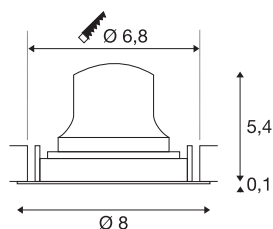

## TECHNISCHE SPECIFICATIES

Art.nr.	1005579
Draai- of kantelbaar	Draai- en zwenkbaar
IP-code	IP 20
Slagvastheidsklasse	IK 02
Slagvastheid	0.2 Joule
Montage	Inbouw
Montagebeschrijving	Plafond
Secundaire stroom / spanning	200 mA
Veiligheidsklasse	III
Wattage	7 W
minimale omgevingstemperatuur	-20 °C
maximale omgevingstemperatuur	40 °C
Lumen	720 lm
Lichtkleurtemperatuur	3000 Kelvin
Stralingshoek	55 °
Kleur	zwart
CRI	90
UGR ≤	25
LXXBXX gegevens	L80B50
Levensduur	50000 h
Risk Group	2
Hoogte	5.5 cm

Diameter	8 cm
Nettogewicht	0.135 kg
Brutogewicht	0.165 kg
Vorm inbouwopening	rond
Inbouwdiepte	8 cm
Inbouwdiameter	6.8 cm
BIG WHITE pagina	39