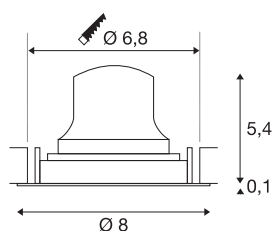

TECHNISCHE SPECIFICATIES

Art.nr.	1005583
Draai- of kantelbaar	Draai- en zwenkbaar
IP-code	IP 20
Slagvastheidsklasse	IK 02
Slagvastheid	0.2 Joule
Montage	Inbouw
Montagebeschrijving	Plafond
Secundaire stroom / spanning	200 mA
Veiligheidsklasse	III
Wattage	7 W
minimale omgevingstemperatuur	-20 °C
maximale omgevingstemperatuur	40 °C
Lumen	670 lm
Lichtkleurtemperatuur	3000 Kelvin
Stralingshoek	40 °
Kleur	wit
CRI	90
UGR ≤	22
LXXBXX gegevens	L80B50
Levensduur	50000 h
Risk Group	2
Hoogte	5.5 cm

Diameter	8 cm
Nettogewicht	0.135 kg
Brutogewicht	0.165 kg
Vorm inbouwopening	rond
Inbouwdiepte	8 cm
Inbouwdiameter	6.8 cm
BIG WHITE pagina	39