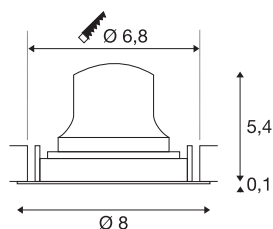

TECHNISCHE SPECIFICATIES

Art.nr.	1005584
Draai- of kantelbaar	Draai- en zwenkbaar
IP-code	IP 20
Slagvastheidsklasse	IK 02
Slagvastheid	0.2 Joule
Montage	Inbouw
Montagebeschrijving	Plafond
Secundaire stroom / spanning	200 mA
Veiligheidsklasse	III
Wattage	7 W
minimale omgevingstemperatuur	-20 °C
maximale omgevingstemperatuur	40 °C
Lumen	700 lm
Lichtkleurtemperatuur	3000 Kelvin
Stralingshoek	40 °
Kleur	wit
CRI	90
UGR ≤	22
LXXBXX gegevens	L80B50
Levensduur	50000 h
Risk Group	2
Hoogte	5.5 cm

Diameter	8 cm
Nettogewicht	0.135 kg
Brutogewicht	0.165 kg
Vorm inbouwopening	rond
Inbouwdiepte	8 cm
Inbouwdiameter	6.8 cm
BIG WHITE pagina	39