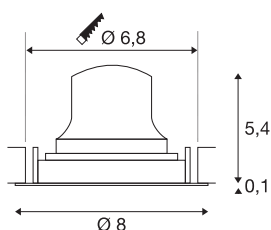

TECHNISCHE SPECIFICATIES

Art.nr.	1005585
Draai- of kantelbaar	Draai- en zwenkbaar
IP-code	IP 20
Slagvastheidsklasse	IK 02
Slagvastheid	0.2 Joule
Montage	Inbouw
Montagebeschrijving	Plafond
Secundaire stroom / spanning	200 mA
Veiligheidsklasse	III
Wattage	7 W
minimale omgevingstemperatuur	-20 °C
maximale omgevingstemperatuur	40 °C
Lumen	700 lm
Lichtkleurtemperatuur	3000 Kelvin
Stralingshoek	40 °
Kleur	wit
CRI	90
UGR ≤	22
LXXBXX gegevens	L80B50
Levensduur	50000 h
Risk Group	2
Hoogte	5.5 cm

Diameter	8 cm
Nettogewicht	0.135 kg
Brutogewicht	0.165 kg
Vorm inbouwopening	rond
Inbouwdiepte	8 cm
Inbouwdiameter	6.8 cm
BIG WHITE pagina	39