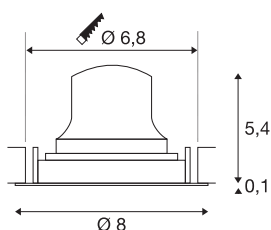

TECHNISCHE SPECIFICATIES

| | |
|-------------------------------|---------------------|
| Art.nr. | 1005588 |
| Draai- of kantelbaar | Draai- en zwenkbaar |
| IP-code | IP 20 |
| Slagvastheidsklasse | IK 02 |
| Slagvastheid | 0.2 Joule |
| Montage | Inbouw |
| Montagebeschrijving | Plafond |
| Secundaire stroom / spanning | 200 mA |
| Veiligheidsklasse | III |
| Wattage | 7 W |
| minimale omgevingstemperatuur | -20 °C |
| maximale omgevingstemperatuur | 40 °C |
| Lumen | 720 lm |
| Lichtkleurtemperatuur | 3000 Kelvin |
| Stralingshoek | 55 ° |
| Kleur | wit |
| CRI | 90 |
| UGR ≤ | 25 |
| LXXBXX gegevens | L80B50 |
| Levensduur | 50000 h |
| Risk Group | 2 |
| Hoogte | 5.5 cm |

| | |
|--------------------|----------|
| Diameter | 8 cm |
| Nettogewicht | 0.135 kg |
| Brutogewicht | 0.165 kg |
| Vorm inbouwopening | rond |
| Inbouwdiepte | 8 cm |
| Inbouwdiameter | 6.8 cm |
| BIG WHITE pagina | 39 |