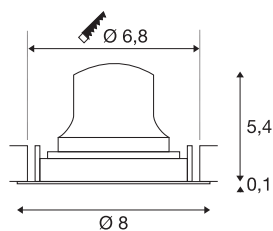

## TECHNISCHE SPECIFICATIES

Art.nr.	1005590
Draai- of kantelbaar	Draai- en zwenkbaar
IP-code	IP 20
Slagvastheidsklasse	IK 02
Slagvastheid	0.2 Joule
Montage	Inbouw
Montagebeschrijving	Plafond
Secundaire stroom / spanning	200 mA
Veiligheidsklasse	III
Wattage	7 W
minimale omgevingstemperatuur	-20 °C
maximale omgevingstemperatuur	40 °C
Lumen	750 lm
Lichtkleurtemperatuur	4000 Kelvin
Stralingshoek	20 °
Kleur	zwart
CRI	90
UGR ≤	16
LXXBXX gegevens	L80B50
Levensduur	50000 h
Risk Group	2
Hoogte	5.5 cm

Diameter	8 cm
Nettogewicht	0.135 kg
Brutogewicht	0.165 kg
Vorm inbouwopening	rond
Inbouwdiepte	8 cm
Inbouwdiameter	6.8 cm
BIG WHITE pagina	39