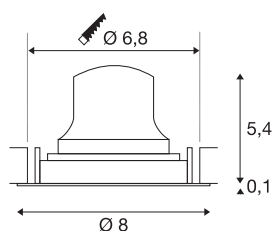

## TECHNISCHE SPECIFICATIES

Art.nr.	1005591
Draai- of kantelbaar	Draai- en zwenkbaar
IP-code	IP 20
Slagvastheidsklasse	IK 02
Slagvastheid	0.2 Joule
Montage	Inbouw
Montagebeschrijving	Plafond
Secundaire stroom / spanning	200 mA
Veiligheidsklasse	III
Wattage	7 W
minimale omgevingstemperatuur	-20 °C
maximale omgevingstemperatuur	40 °C
Lumen	750 lm
Lichtkleurtemperatuur	4000 Kelvin
Stralingshoek	20 °
Kleur	zwart
CRI	90
UGR ≤	16
LXXBXX gegevens	L80B50
Levensduur	50000 h
Risk Group	2
Hoogte	5.5 cm

Diameter	8 cm
Nettogewicht	0.135 kg
Brutogewicht	0.165 kg
Vorm inbouwopening	rond
Inbouwdiepte	8 cm
Inbouwdiameter	6.8 cm
BIG WHITE pagina	39