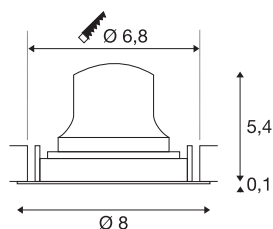

TECHNISCHE SPECIFICATIES

Art.nr.	1005592
Draai- of kantelbaar	Draai- en zwenkbaar
IP-code	IP 20
Slagvastheidsklasse	IK 02
Slagvastheid	0.2 Joule
Montage	Inbouw
Montagebeschrijving	Plafond
Secundaire stroom / spanning	200 mA
Veiligheidsklasse	III
Wattage	7 W
minimale omgevingstemperatuur	-20 °C
maximale omgevingstemperatuur	40 °C
Lumen	700 lm
Lichtkleurtemperatuur	4000 Kelvin
Stralingshoek	40 °
Kleur	zwart
CRI	90
UGR ≤	22
LXXBXX gegevens	L80B50
Levensduur	50000 h
Risk Group	2
Hoogte	5.5 cm

Diameter	8 cm
Nettogewicht	0.135 kg
Brutogewicht	0.165 kg
Vorm inbouwopening	rond
Inbouwdiepte	8 cm
Inbouwdiameter	6.8 cm
BIG WHITE pagina	39