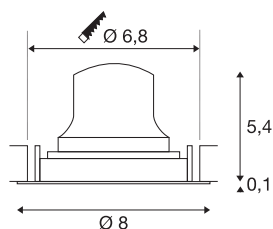

TECHNISCHE SPECIFICATIES

Art.nr.	1005595
Draai- of kantelbaar	Draai- en zwenkbaar
IP-code	IP 20
Slagvastheidsklasse	IK 02
Slagvastheid	0.2 Joule
Montage	Inbouw
Montagebeschrijving	Plafond
Secundaire stroom / spanning	200 mA
Veiligheidsklasse	III
Wattage	7 W
minimale omgevingstemperatuur	-20 °C
maximale omgevingstemperatuur	40 °C
Lumen	710 lm
Lichtkleurtemperatuur	4000 Kelvin
Stralingshoek	55 °
Kleur	zwart
CRI	90
UGR ≤	25
LXXBXX gegevens	L80B50
Levensduur	50000 h
Risk Group	2
Hoogte	5.5 cm

Diameter	8 cm
Nettogewicht	0.135 kg
Brutogewicht	0.165 kg
Vorm inbouwopening	rond
Inbouwdiepte	8 cm
Inbouwdiameter	6.8 cm
BIG WHITE pagina	39