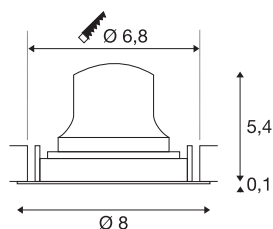

## TECHNISCHE SPECIFICATIES

Art.nr.	1005596
Draai- of kantelbaar	Draai- en zwenkbaar
IP-code	IP 20
Slagvastheidsklasse	IK 02
Slagvastheid	0.2 Joule
Montage	Inbouw
Montagebeschrijving	Plafond
Secundaire stroom / spanning	200 mA
Veiligheidsklasse	III
Wattage	7 W
minimale omgevingstemperatuur	-20 °C
maximale omgevingstemperatuur	40 °C
Lumen	740 lm
Lichtkleurtemperatuur	4000 Kelvin
Stralingshoek	55 °
Kleur	zwart
CRI	90
UGR ≤	25
LXXBXX gegevens	L80B50
Levensduur	50000 h
Risk Group	2
Hoogte	5.5 cm

Diameter	8 cm
Nettogewicht	0.135 kg
Brutogewicht	0.165 kg
Vorm inbouwopening	rond
Inbouwdiepte	8 cm
Inbouwdiameter	6.8 cm
BIG WHITE pagina	39