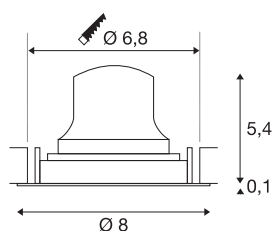

TECHNISCHE SPECIFICATIES

Art.nr.	1005598
Draai- of kantelbaar	Draai- en zwenkbaar
IP-code	IP 20
Slagvastheidsklasse	IK 02
Slagvastheid	0.2 Joule
Montage	Inbouw
Montagebeschrijving	Plafond
Secundaire stroom / spanning	200 mA
Veiligheidsklasse	III
Wattage	7 W
minimale omgevingstemperatuur	-20 °C
maximale omgevingstemperatuur	40 °C
Lumen	720 lm
Lichtkleurtemperatuur	4000 Kelvin
Stralingshoek	20 °
Kleur	wit
CRI	90
UGR ≤	16
LXXBXX gegevens	L80B50
Levensduur	50000 h
Risk Group	2
Hoogte	5.5 cm

Diameter	8 cm
Nettogewicht	0.135 kg
Brutogewicht	0.165 kg
Vorm inbouwopening	rond
Inbouwdiepte	8 cm
Inbouwdiameter	6.8 cm
BIG WHITE pagina	39