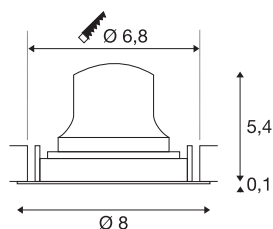

## TECHNISCHE SPECIFICATIES

Art.nr.	1005599
Draai- of kantelbaar	Draai- en zwenkbaar
IP-code	IP 20
Slagvastheidsklasse	IK 02
Slagvastheid	0.2 Joule
Montage	Inbouw
Montagebeschrijving	Plafond
Secundaire stroom / spanning	200 mA
Veiligheidsklasse	III
Wattage	7 W
minimale omgevingstemperatuur	-20 °C
maximale omgevingstemperatuur	40 °C
Lumen	750 lm
Lichtkleurtemperatuur	4000 Kelvin
Stralingshoek	20 °
Kleur	wit
CRI	90
UGR ≤	16
LXXBXX gegevens	L80B50
Levensduur	50000 h
Risk Group	2
Hoogte	5.5 cm

Diameter	8 cm
Nettogewicht	0.135 kg
Brutogewicht	0.165 kg
Vorm inbouwopening	rond
Inbouwdiepte	8 cm
Inbouwdiameter	6.8 cm
BIG WHITE pagina	39