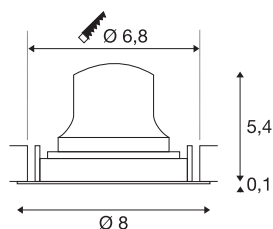

TECHNISCHE SPECIFICATIES

Art.nr.	1005600
Draai- of kantelbaar	Draai- en zwenkbaar
IP-code	IP 20
Slagvastheidsklasse	IK 02
Slagvastheid	0.2 Joule
Montage	Inbouw
Montagebeschrijving	Plafond
Secundaire stroom / spanning	200 mA
Veiligheidsklasse	III
Wattage	7 W
minimale omgevingstemperatuur	-20 °C
maximale omgevingstemperatuur	40 °C
Lumen	750 lm
Lichtkleurtemperatuur	4000 Kelvin
Stralingshoek	20 °
Kleur	wit
CRI	90
UGR ≤	16
LXXBXX gegevens	L80B50
Levensduur	50000 h
Risk Group	2
Hoogte	5.5 cm

Diameter	8 cm
Nettogewicht	0.135 kg
Brutogewicht	0.165 kg
Vorm inbouwopening	rond
Inbouwdiepte	8 cm
Inbouwdiameter	6.8 cm
BIG WHITE pagina	39