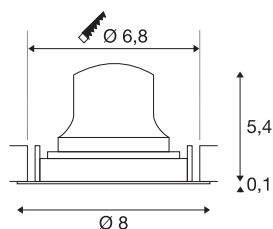

TECHNISCHE SPECIFICATIES

Art.nr.	1005604
Draai- of kantelbaar	Draai- en zwenkbaar
IP-code	IP 20
Slagvastheidsklasse	IK 02
Slagvastheid	0.2 Joule
Montage	Inbouw
Montagebeschrijving	Plafond
Secundaire stroom / spanning	200 mA
Veiligheidsklasse	III
Wattage	7 W
minimale omgevingstemperatuur	-20 °C
maximale omgevingstemperatuur	40 °C
Lumen	730 lm
Lichtkleurtemperatuur	4000 Kelvin
Stralingshoek	40 °
Kleur	wit
CRI	90
UGR ≤	22
LXXBXX gegevens	L80B50
Levensduur	50000 h
Risk Group	2
Hoogte	5.5 cm

Diameter	8 cm
Nettogewicht	0.135 kg
Brutogewicht	0.165 kg
Vorm inbouwopening	rond
Inbouwdiepte	8 cm
Inbouwdiameter	6.8 cm
BIG WHITE pagina	39