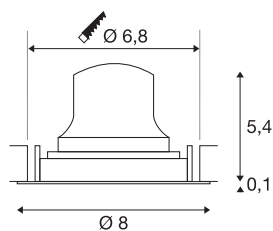

## TECHNISCHE SPECIFICATIES

Art.nr.	1005607
Draai- of kantelbaar	Draai- en zwenkbaar
IP-code	IP 20
Slagvastheidsklasse	IK 02
Slagvastheid	0.2 Joule
Montage	Inbouw
Montagebeschrijving	Plafond
Secundaire stroom / spanning	200 mA
Veiligheidsklasse	III
Wattage	7 W
minimale omgevingstemperatuur	-20 °C
maximale omgevingstemperatuur	40 °C
Lumen	740 lm
Lichtkleurtemperatuur	4000 Kelvin
Stralingshoek	55 °
Kleur	wit
CRI	90
UGR ≤	25
LXXBXX gegevens	L80B50
Levensduur	50000 h
Risk Group	2
Hoogte	5.5 cm

Diameter	8 cm
Nettogewicht	0.135 kg
Brutogewicht	0.165 kg
Vorm inbouwopening	rond
Inbouwdiepte	8 cm
Inbouwdiameter	6.8 cm
BIG WHITE pagina	39