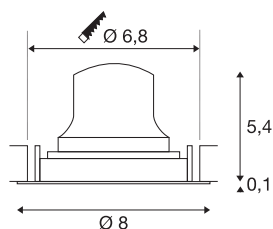

TECHNISCHE SPECIFICATIES

Art.nr.	1005608
Draai- of kantelbaar	Draai- en zwenkbaar
IP-code	IP 20
Slagvastheidsklasse	IK 02
Slagvastheid	0.2 Joule
Montage	Inbouw
Montagebeschrijving	Plafond
Secundaire stroom / spanning	200 mA
Veiligheidsklasse	III
Wattage	7 W
minimale omgevingstemperatuur	-20 °C
maximale omgevingstemperatuur	40 °C
Lumen	740 lm
Lichtkleurtemperatuur	4000 Kelvin
Stralingshoek	55 °
Kleur	wit
CRI	90
UGR ≤	25
LXXBXX gegevens	L80B50
Levensduur	50000 h
Risk Group	2
Hoogte	5.5 cm

Diameter	8 cm
Nettogewicht	0.135 kg
Brutogewicht	0.165 kg
Vorm inbouwopening	rond
Inbouwdiepte	8 cm
Inbouwdiameter	6.8 cm
BIG WHITE pagina	39