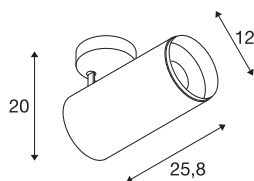

NUMINOS® XL FASE

plafondopbouwarmatuur zwart 36W 2700K 24°

Het NUMINOS verlichtingssysteem van SLV combineert op een perfecte manier functie, design en techniek. Zo kunt u met verschillende downlights en spots duizend lichtontwerpmogelijkheden beleven. Ook met de NUMINOS® XL PHASE led-plafondopbouwarmatuur voor binnen, die overtuigt door de beste afwerkings- en lichtkwaliteit. De spot is ideaal voor gerichte accentverlichting of voor het verlichten van grotere oppervlakken. De plafondbouwarmatuur overtuigt met een stroomverbruik van 36 Watt, een lichtintensiteit van 3290 lumen, een kleurtemperatuur van 2700 Kelvin en een kleurweergave-index van 90. De montage voert u in een mum van tijd uit. Wanneer kiest u voor NUMINOS® van SLV?

TECHNISCHE SPECIFICATIES

Art.nr.	1005687
Aantal verschillende lichtopeningen	1
Montage	Opbouw
Montagebeschrijving	Plafond
Dimbaar	Ja
Dimtechniek	Fase-afsnijding
Primaire nominale spanning	220-240V ~50/60Hz
Secundaire stroom / spanning	900 mA
Veiligheidsklasse	I
Wattage	36 W
minimale omgevingstemperatuur	-20 °C
maximale omgevingstemperatuur	35 °C
Niveau van inschakelstroom	4.64 A
Duur van inschakelstroom	224 µs
Stroboscopisch effect (SVM)	0.02
Lumen	3290 lm
Lichtkleurtemperatuur	2700 Kelvin
Stralingshoek	24 °
Kleur	zwart
CRI	90
UGR ≤	19
Risk Group	1

Lichtbron

791857	
--------	---

Accessoires

1006170	NUMINOS® XL , Front-ring wit
---------	------------------------------

Hoogte	25.8 cm
Diameter	12 cm
Nettogewicht	1.63 kg
Brutogewicht	2 kg
BIG WHITE pagina	87