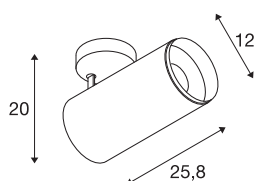

NUMINOS® XL FASE

plafondopbouwarmatuur zwart 36W 2700K 36°

Design, techniek en functie in perfectie: NUMINOS is het armatuursysteem van SLV, dat alles met elkaar combineert. Zo kunt u met verschillende downlights en spots duizend lichtontwerpmogelijkheden beleven. Zoals met de NUMINOS® XL PHASE led-plafondopbouwarmatuur voor binnen, die overtuigt door zijn hoogwaardige afwerkings- en lichtkwaliteit. Met de spot kiest u voor puntverlichting of voor hoogwaardige verlichting van grotere oppervlakken. De plafondinbouwarmatuur overtuigt met een stroomverbruik van 36 Watt, een lichtintensiteit van 3250 lumen, een kleurtemperatuur van 2700 Kelvin en een kleurweergave-index van 90. De eenvoudige montage is dan slechts nog een formaliteit. Wanneer kiest u voor de modulaire diversiteit van SLV?

TECHNISCHE SPECIFICATIES

Art.nr.	1005688
Aantal verschillende lichtopeningen	1
Montage	Opbouw
Montagebeschrijving	Plafond
Dimbaar	Ja
Dimtechniek	Fase-afsnijding
Primaire nominale spanning	220-240V ~50/60Hz
Secundaire stroom / spanning	900 mA
Veiligheidsklasse	I
Wattage	36 W
minimale omgevingstemperatuur	-20 °C
maximale omgevingstemperatuur	35 °C
Niveau van inschakelstroom	4.64 A
Duur van inschakelstroom	224 µs
Stroboscopisch effect (SVM)	0.02
Lumen	3250 lm
Lichtkleurtemperatuur	2700 Kelvin
Stralingshoek	36 °
Kleur	zwart
CRI	90
UGR ≤	19
Risk Group	1

Lichtbron

791857	
--------	---

Accessoires

1006170	NUMINOS® XL , Front-ring wit
---------	------------------------------

Hoogte	25.8 cm
Diameter	12 cm
Nettogewicht	1.63 kg
Brutogewicht	2 kg
BIG WHITE pagina	87