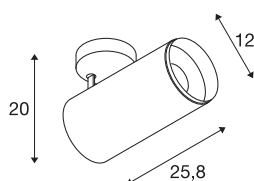

NUMINOS® XL FASE

plafondopbouwarmatuur zwart 36W 2700K 60°

Design, techniek en functie in perfectie: NUMINOS is het armatuursysteem van SLV, dat alles met elkaar combineert. Met verschillende downlights en spots zorgt u voor duizend lichtontwerpmogelijkheden. Ook met de NUMINOS® XL PHASE led-plafondopbouwarmatuur voor binnen, die overtuigt door de beste afwerkings- en lichtkwaliteit. Met de spot kiest u voor puntverlichting of voor hoogwaardige verlichting van grotere oppervlakken. De plafondinbouwarmatuur overtuigt met een stroomverbruik van 36 Watt, een lichtintensiteit van 2980 lumen, een kleurtemperatuur van 2700 Kelvin en een kleurweergave-index van 90. De eenvoudige montage is dan slechts nog een formaliteit. Wanneer kiest u voor NUMINOS® van SLV?

TECHNISCHE SPECIFICATIES

Art.nr.	1005689
Aantal verschillende lichtopeningen	1
Montage	Opbouw
Montagebeschrijving	Plafond
Dimbaar	Ja
Dimtechniek	Fase-afsnijding
Primaire nominale spanning	220-240V ~50/60Hz
Secundaire stroom / spanning	900 mA
Veiligheidsklasse	I
Wattage	36 W
minimale omgevingstemperatuur	-20 °C
maximale omgevingstemperatuur	35 °C
Niveau van inschakelstroom	4.64 A
Duur van inschakelstroom	224 µs
Stroboscopisch effect (SVM)	0.02
Lumen	2980 lm
Lichtkleurtemperatuur	2700 Kelvin
Stralingshoek	60 °
Kleur	zwart
CRI	90
UGR ≤	25
Risk Group	1

Lichtbron

791857	
--------	---

Accessoires

1006170	NUMINOS® XL , Front-ring wit
---------	------------------------------

Hoogte	25.8 cm
Diameter	12 cm
Nettogewicht	1.63 kg
Brutogewicht	2 kg
BIG WHITE pagina	87