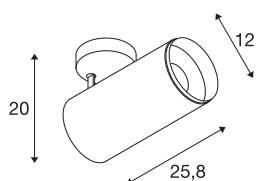

NUMINOS XL FASE

plafondopbouwarmatuur zwart 36W 3000K 24°

NUMINOS is het optimaal op elkaar afgestemde armatuursysteem van SLV, dat functie, design en techniek met elkaar in harmonie brengt. Met verschillende downlights en spots kunt u duizend lichtontwerpmogelijkheden beleven. Zoals met de NUMINOS® XL PHASE led-plafondopbouwarmatuur voor binnen, die overtuigt door zijn hoogwaardige afwerkings- en lichtkwaliteit. Zo creëert u hoogwaardige verlichting voor grotere oppervlakken of u maakt gebruik van een spot voor selectieve verlichting. De plafondinbouwarmatuur overtuigt met een stroomverbruik van 36 Watt, een lichtintensiteit van 3530 lumen, een kleurtemperatuur van 3000 Kelvin en een kleurweergave-index van 90. De eenvoudige montage is dan slechts nog een formaliteit. Wanneer kiest u voor NUMINOS van SLV: de modulaire diversiteit wacht op u?

TECHNISCHE SPECIFICATIES

Art.nr.	1005693
Aantal verschillende lichtopeningen	1
Montage	Opbouw
Montagebeschrijving	Plafond
Dimbaar	Ja
Dimtechniek	Fase-afsnijding
Primaire nominale spanning	220-240V ~50/60Hz
Secundaire stroom / spanning	900 mA
Veiligheidsklasse	I
Wattage	36 W
minimale omgevingstemperatuur	-20 °C
maximale omgevingstemperatuur	35 °C
Niveau van inschakelstroom	4.64 A
Duur van inschakelstroom	224 µs
Stroboscopisch effect (SVM)	0.02
Lumen	3530 lm
Lichtkleurtemperatuur	3000 Kelvin
Stralingshoek	24 °
Kleur	zwart
CRI	90
UGR ≤	19
Risk Group	1

Lichtbron

791823	
--------	---

Accessoires

1006170	NUMINOS® XL , Front-ring wit
---------	------------------------------

Hoogte	25.8 cm
Diameter	12 cm
Nettogewicht	1.63 kg
Brutogewicht	2 kg
BIG WHITE pagina	87