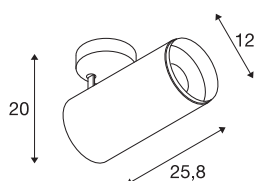

NUMINOS® XL FASE

plafondopbouwarmatuur zwart 36W 4000K 24°

NUMINOS® is het best mogelijke op elkaar afgestemd armatuursysteem van SLV, dat functie, design en techniek met elkaar in harmonie brengt. Zo kunt u met verschillende downlights en spots duizend lichtontwerpmogelijkheden beleven. Zoals met de NUMINOS® XL PHASE led-plafondopbouwarmatuur voor binnen, die overtuigt door zijn hoogwaardige afwerkings- en lichtkwaliteit. De spot is perfect voor gerichte accentverlichting of voor het verlichten van grotere oppervlakken. De plafondbouwarmatuur overtuigt met een stroomverbruik van 36 Watt, een lichtintensiteit van 3800 lumen, een kleurtemperatuur van 4000 Kelvin en een kleurweergave-index van 90. De eenvoudige montage is dan slechts nog een formaliteit. Wanneer kiest u voor NUMINOS® van SLV?

TECHNISCHE SPECIFICATIES

Art.nr.	1005699
Aantal verschillende lichtopeningen	1
Montage	Opbouw
Montagebeschrijving	Plafond
Dimbaar	Ja
Dimtechniek	Fase-afsnijding
Primaire nominale spanning	220-240V ~50/60Hz
Secundaire stroom / spanning	900 mA
Veiligheidsklasse	I
Wattage	36 W
minimale omgevingstemperatuur	-20 °C
maximale omgevingstemperatuur	35 °C
Niveau van inschakelstroom	4.64 A
Duur van inschakelstroom	224 µs
Stroboscopisch effect (SVM)	0.02
Lumen	3800 lm
Lichtkleurtemperatuur	4000 Kelvin
Stralingshoek	24 °
Kleur	zwart
CRI	90
UGR ≤	19
Risk Group	1

Lichtbron

791850	
--------	---

Accessoires

1006170	NUMINOS® XL , Front-ring wit
---------	------------------------------

Hoogte	25.8 cm
Diameter	12 cm
Nettogewicht	1.63 kg
Brutogewicht	2 kg
BIG WHITE pagina	87