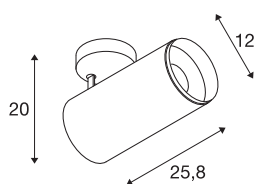

NUMINOS® XL FASE

plafondopbouwarmatuur zwart 36W 4000K 36°

Het NUMINOS verlichtingssysteem van SLV combineert op een vakkundige manier functie, design en techniek. Zo kunt u duizend lichtontwerpmogelijkheden met verschillende downlights en spots beleven. Zoals met de NUMINOS® XL PHASE led-plafondopbouwarmatuur voor binnen, die overtuigt door zijn hoogwaardige afwerkings- en lichtkwaliteit. De spot is perfect voor gerichte accentverlichting of voor het verlichten van grotere oppervlakken. De plafondinbouwarmatuur overtuigt met een stroomverbruik van 36 Watt, een lichtintensiteit van 3760 lumen, een kleurtemperatuur van 4000 Kelvin en een kleurweergave-index van 90. De montage voert u in een mum van tijd uit. Wanneer kiest u voor de modulaire diversiteit van SLV?

TECHNISCHE SPECIFICATIES

Art.nr.	1005700
Aantal verschillende lichtopeningen	1
Montage	Opbouw
Montagebeschrijving	Plafond
Dimbaar	Ja
Dimtechniek	Fase-afsnijding
Primaire nominale spanning	220-240V ~50/60Hz
Secundaire stroom / spanning	900 mA
Veiligheidsklasse	I
Wattage	36 W
minimale omgevingstemperatuur	-20 °C
maximale omgevingstemperatuur	35 °C
Niveau van inschakelstroom	4.64 A
Duur van inschakelstroom	224 µs
Stroboscopisch effect (SVM)	0.02
Lumen	3760 lm
Lichtkleurtemperatuur	4000 Kelvin
Stralingshoek	36 °
Kleur	zwart
CRI	90
UGR ≤	19
Risk Group	1

Lichtbron

791850	
--------	---

Accessoires

1006170	NUMINOS® XL , Front-ring wit
---------	------------------------------

Hoogte	25.8 cm
Diameter	12 cm
Nettogewicht	1.63 kg
Brutogewicht	2 kg
BIG WHITE pagina	87