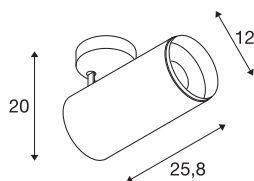

## NUMINOS® XL FASE

plafondopbouwarmatuur zwart 36W 4000K 60°

Het NUMINOS verlichtingssysteem van SLV combineert op een perfecte manier functie, design en techniek. Met verschillende downlights en spots kunt u duizend lichtontwerpmogelijkheden beleven. Zoals met de NUMINOS® XL PHASE led-plafondopbouwarmatuur voor binnen, die overtuigt door zijn hoogwaardige afwerkings- en lichtkwaliteit. Met de spot kiest u voor puntverlichting of voor hoogwaardige verlichting van grotere oppervlakken. De plafondopbouwarmatuur overtuigt met een stroomverbruik van 36 Watt, een lichtintensiteit van 3460 lumen, een kleurtemperatuur van 4000 Kelvin en een kleurweergave-index van 90. De montage voert u in een mum van tijd uit. Wanneer kiest u voor de modulaire diversiteit van SLV?

## TECHNISCHE SPECIFICATIES

Art.nr.	1005701
Aantal verschillende lichtopeningen	1
Montage	Opbouw
Montagebeschrijving	Plafond
Dimbaar	Ja
Dimtechniek	Fase-afsnijding
Primaire nominale spanning	220-240V ~50/60Hz
Secundaire stroom / spanning	900 mA
Veiligheidsklasse	I
Wattage	36 W
minimale omgevingstemperatuur	-20 °C
maximale omgevingstemperatuur	35 °C
Niveau van inschakelstroom	4.64 A
Duur van inschakelstroom	224 µs
Stroboscopisch effect (SVM)	0.02
Lumen	3460 lm
Lichtkleurtemperatuur	4000 Kelvin
Stralingshoek	60 °
Kleur	zwart
CRI	90
UGR ≤	25
Risk Group	1

## Accessoires

1006170	NUMINOS® XL , Front-ring wit
---------	------------------------------

Hoogte	25.8 cm
Diameter	12 cm
Nettogewicht	1.63 kg
Brutogewicht	2 kg
BIG WHITE pagina	87