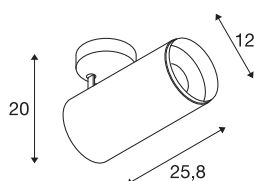

## NUMINOS® XL FASE

plafondopbouwarmatuur wit/zwart 36W 4000K 36°

NUMINOS is het optimaal op elkaar afgestemd armaturen-systeem van SLV, dat functie, design en techniek met elkaar in harmonie brengt. Met verschillende downlights en spots zorgt u voor duizend lichtontwerpmogelijkheden. Ook met de NUMINOS® XL PHASE led-plafondopbouwarmatuur voor binnen, die overtuigt door de beste afwerkings- en lichtkwaliteit. De spot is perfect voor gerichte accentverlichting of voor het verlichten van grotere oppervlakken. De plafondinbouwarmatuur overtuigt met een stroomverbruik van 36 Watt, een lichtintensiteit van 3760 lumen, een kleurtemperatuur van 4000 Kelvin en een kleurweergave-index van 90. De montage voert u in een mum van tijd uit. Wanneer kiest u voor NUMINOS® van SLV?

## TECHNISCHE SPECIFICATIES

Art.nr.	1005703
Aantal verschillende lichtopeningen	1
Montage	Opbouw
Montagebeschrijving	Plafond
Dimbaar	Ja
Dimtechniek	Fase-afsnijding
Primaire nominale spanning	220-240V ~50/60Hz
Secundaire stroom / spanning	900 mA
Veiligheidsklasse	I
Wattage	36 W
minimale omgevingstemperatuur	-20 °C
maximale omgevingstemperatuur	35 °C
Niveau van inschakelstroom	4.64 A
Duur van inschakelstroom	224 µs
Stroboscopisch effect (SVM)	0.02
Lumen	3760 lm
Lichtkleurtemperatuur	4000 Kelvin
Stralingshoek	36 °
Kleur	wit
CRI	90
UGR ≤	19
Risk Group	1

## Accessoires

1006170	NUMINOS® XL , Front-ring wit
---------	------------------------------

Hoogte	25.8 cm
Diameter	12 cm
Nettogewicht	1.63 kg
Brutogewicht	2 kg
BIG WHITE pagina	87