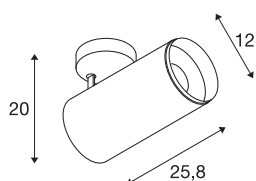

## NUMINOS® XL FASE

plafondopbouwarmatuur wit/zwart 36W 4000K 60°

Design, techniek en functie in perfectie: NUMINOS is het armatuursysteem van SLV, dat alles met elkaar combineert. Zo kunt u met verschillende downlights en spots duizend lichtontwerpmogelijkheden beleven. Ook met de NUMINOS® XL PHASE led-plafondopbouwarmatuur voor binnen, die overtuigt door de beste afwerkings- en lichtkwaliteit. Zo creëert u hoogwaardige verlichting voor grote oppervlakken of u maakt gebruik van een spot voor selectieve verlichting. De plafondbouwarmatuur overtuigt met een stroomverbruik van 36 Watt, een lichtintensiteit van 3460 lumen, een kleurtemperatuur van 4000 Kelvin en een kleurweergave-index van 90. De montage voert u in een mum van tijd uit. Wanneer kiest u voor de modulaire diversiteit van SLV?

## TECHNISCHE SPECIFICATIES

Art.nr.	1005704
Aantal verschillende lichtopeningen	1
Montage	Opbouw
Montagebeschrijving	Plafond
Dimbaar	Ja
Dimtechniek	Fase-afsnijding
Primaire nominale spanning	220-240V ~50/60Hz
Secundaire stroom / spanning	900 mA
Veiligheidsklasse	I
Wattage	36 W
minimale omgevingstemperatuur	-20 °C
maximale omgevingstemperatuur	35 °C
Niveau van inschakelstroom	4.64 A
Duur van inschakelstroom	224 µs
Stroboscopisch effect (SVM)	0.02
Lumen	3460 lm
Lichtkleurtemperatuur	4000 Kelvin
Stralingshoek	60 °
Kleur	wit
CRI	90
UGR ≤	25
Risk Group	1

## Accessoires

1006170	NUMINOS® XL , Front-ring wit
---------	------------------------------

Hoogte	25.8 cm
Diameter	12 cm
Nettogewicht	1.63 kg
Brutogewicht	2 kg
BIG WHITE pagina	87