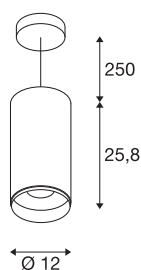

NUMINOS® XL FASE

pendelarmatuur wit/zwart 36W 4000K 60°

Design, techniek en functie in perfectie: NUMINOS is het armatuursysteem van SLV, dat alles met elkaar combineert. De verschillende downlights en spots maken duidend variaties aan lichtontwerpen mogelijk. Zoals met de NUMINOS® XL PHASE pendelarmatuur, die overtuigt door zijn hoogwaardige afwerkings- en lichtkwaliteit. Met de spot kiest u voor puntverlichting of voor hoogwaardige verlichting van grotere oppervlakken. De plafondbouwarmatuur overtuigt met een stroomverbruik van 36 Watt, een lichtintensiteit van 3460 lumen, een kleurtemperatuur van 4000 Kelvin en een kleurweergave-index van 90. De montage voert u in een mum van tijd uit. Wanneer kiest u voor NUMINOS van SLV: de modulaire diversiteit wacht op u?

TECHNISCHE SPECIFICATIES

Art.nr.	1005722
Aantal verschillende lichtopeningen	1
Montage	Opbouw
Montagebeschrijving	Plafond
Dimbaar	Ja
Dimtechniek	Fase-afsnijding
Primaire nominale spanning	220-240V ~50/60Hz
Secundaire stroom / spanning	900 mA
Veiligheidsklasse	I
Wattage	36 W
minimale omgevingstemperatuur	-20 °C
maximale omgevingstemperatuur	35 °C
Niveau van inschakelstroom	4.64 A
Duur van inschakelstroom	224 µs
Stroboscopisch effect (SVM)	0.02
Lumen	3460 lm
Lichtkleurtemperatuur	4000 Kelvin
Stralingshoek	60 °
Kleur	wit
CRI	90
UGR ≤	25
Risk Group	1

Lichtbron

791850	
--------	---

Hoogte	25.8 cm
Diameter	12 cm
Pendellengte	250 cm
Nettogewicht	2 kg
Brutogewicht	2.25 kg
BIG WHITE pagina	95