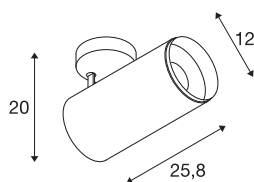

NUMINOS® SPOT DALI XL

plafondopbouwarmatuur zwart 36W 2700K 24°

Het NUMINOS verlichtingssysteem van SLV combineert techniek, design en functionaliteit als geen ander. Met verschillende downlights en spots kunt u duizend lichtontwerpmogelijkheden beleven. Ook met de NUMINOS® SPOT DALI XL led-plafondopbouwarmatuur voor binnen, die overtuigt door de beste afwerkings- en lichtkwaliteit. De spot is perfect voor gerichte accentverlichting of voor het verlichten van grotere oppervlakken. De plafondinbouwarmatuur overtuigt met een stroomverbruik van 36 Watt, een lichtintensiteit van 3290 lumen, een kleurtemperatuur van 2700 Kelvin en een kleurweergave-index van 90. De eenvoudige montage is dan slechts nog een formaliteit. Wanneer kiest u voor NUMINOS van SLV: de modulaire diversiteit wacht op u?

TECHNISCHE SPECIFICATIES

Art.nr.	1005741
Aantal verschillende lichtopeningen	1
Draai- of kantelbaar	Draai- en zwenkbaar
Montage	Opbouw
Montagebeschrijving	Plafond
Dimbaar	Ja
Dimtechniek	DALI
Primaire nominale spanning	220-240V ~50/60Hz
Secundaire stroom / spanning	900 mA
Veiligheidsklasse	I
Wattage	36 W
minimale omgevingstemperatuur	-20 °C
maximale omgevingstemperatuur	35 °C
Niveau van inschakelstroom	15 A
Duur van inschakelstroom	100 µs
Stroboscopisch effect (SVM)	0
Lumen	3290 lm
Lichtkleurtemperatuur	2700 Kelvin
Stralingshoek	24 °
Kleur	zwart
CRI	90
UGR ≤	19

Lichtbron

791857	
--------	---

Accessoires

1006170	NUMINOS® XL , Front-ring wit
---------	------------------------------

Lengte	25.8 cm
Hoogte	20 cm
Diameter	12 cm
Nettogewicht	1.5 kg
Brutogewicht	2 kg
BIG WHITE pagina	79