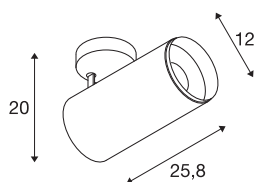

NUMINOS® SPOT DALI XL

plafondopbouwarmatuur zwart 36W 2700K 36°

Het NUMINOS verlichtingssysteem van SLV combineert techniek, design en functionaliteit als geen ander. Met verschillende downlights en spots beleeft u duizend lichtontwerpmogelijkheden. Ook met de NUMINOS® SPOT DALI XL led-plafondopbouwarmatuur voor binnen, die overtuigt door de beste afwerkings- en lichtkwaliteit. Zo creëert u hoogwaardige verlichting voor grotere oppervlakken of u maakt gebruik van een spot voor selectieve verlichting. De plafondinbouwarmatuur overtuigt met een stroomverbruik van 36 Watt, een lichtintensiteit van 3250 lumen, een kleurtemperatuur van 2700 Kelvin en een kleurweergave-index van 90. De montage voert u in een mum van tijd uit. Wanneer kiest u voor NUMINOS ® van SLV?

TECHNISCHE SPECIFICATIES

Art.nr.	1005742
Aantal verschillende lichtopeningen	1
Draai- of kantelbaar	Draai- en zwenkbaar
Montage	Opbouw
Montagebeschrijving	Plafond
Dimbaar	Ja
Dimtechniek	DALI
Primaire nominale spanning	220-240V ~50/60Hz
Secundaire stroom / spanning	900 mA
Veiligheidsklasse	I
Wattage	36 W
minimale omgevingstemperatuur	-20 °C
maximale omgevingstemperatuur	35 °C
Niveau van inschakelstroom	15 A
Duur van inschakelstroom	100 µs
Stroboscopisch effect (SVM)	0
Lumen	3250 lm
Lichtkleurtemperatuur	2700 Kelvin
Stralingshoek	36 °
Kleur	zwart
CRI	90
UGR ≤	19

Lichtbron

791857	
--------	-----------------------------------------------------------------------------------

Accessoires

1006170	NUMINOS® XL , Front-ring wit
---------	------------------------------

Lengte	25.8 cm
Hoogte	20 cm
Diameter	12 cm
Nettogewicht	1.5 kg
Brutogewicht	2 kg
BIG WHITE pagina	79