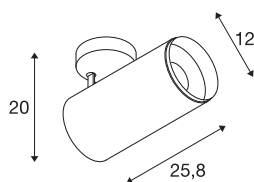

## TECHNISCHE SPECIFICATIES

|                                     |                     |
|-------------------------------------|---------------------|
| Art.nr.                             | 1005743             |
| Aantal verschillende lichtopeningen | 1                   |
| Draai- of kantelbaar                | Draai- en zwenkbaar |
| Montage                             | Opbouw              |
| Montagebeschrijving                 | Plafond             |
| Dimbaar                             | Ja                  |
| Dimtechniek                         | DALI                |
| Primaire nominale spanning          | 220-240V ~50/60Hz   |
| Secundaire stroom / spanning        | 900 mA              |
| Veiligheidsklasse                   | I                   |
| Wattage                             | 36 W                |
| minimale omgevingstemperatuur       | -20 °C              |
| maximale omgevingstemperatuur       | 35 °C               |
| Niveau van inschakelstroom          | 15 A                |
| Duur van inschakelstroom            | 100 µs              |
| Stroboscopisch effect (SVM)         | 0                   |
| Lumen                               | 2980 lm             |
| Lichtkleurtemperatuur               | 2700 Kelvin         |
| Stralingshoek                       | 60 °                |
| Kleur                               | zwart               |
| CRI                                 | 90                  |
| UGR ≤                               | 25                  |

## Accessoires

|         |                              |
|---------|------------------------------|
| 1006170 | NUMINOS® XL , Front-ring wit |
|---------|------------------------------|

|                  |         |
|------------------|---------|
| Lengte           | 25.8 cm |
| Hoogte           | 20 cm   |
| Diameter         | 12 cm   |
| Nettogewicht     | 1.5 kg  |
| Brutogewicht     | 2 kg    |
| BIG WHITE pagina | 79      |