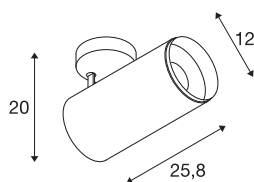

## NUMINOS® SPOT DALI XL

plafondopbouwarmatuur wit/zwart 36W 2700K 24°

Het NUMINOS verlichtingssysteem van SLV combineert op een vakkundige manier functie, design en techniek. Met verschillende downlights en spots zorgt u voor duizend lichtontwerpmogelijkheden. Zoals met de NUMINOS® SPOT DALI XL led-plafondopbouwarmatuur voor binnen, die overtuigt door zijn hoogwaardige afwerkings- en lichtkwaliteit. Zo creëert u hoogwaardige verlichting voor grote oppervlakken of u maakt gebruik van een spot voor selectieve verlichting. De plafondinbouwarmatuur overtuigt met een stroomverbruik van 36 Watt, een lichtintensiteit van 3290 lumen, een kleurtemperatuur van 2700 Kelvin en een kleurweergave-index van 90. De eenvoudige montage is dan slechts nog een formaliteit. Wanneer kiest u voor de modulaire diversiteit van SLV?

## TECHNISCHE SPECIFICATIES

Art.nr.	1005744
Aantal verschillende lichtopeningen	1
Draai- of kantelbaar	Draai- en zwenkbaar
Montage	Opbouw
Montagebeschrijving	Plafond
Dimbaar	Ja
Dimtechniek	DALI
Primaire nominale spanning	220-240V ~50/60Hz
Secundaire stroom / spanning	900 mA
Veiligheidsklasse	I
Wattage	36 W
minimale omgevingstemperatuur	-20 °C
maximale omgevingstemperatuur	35 °C
Niveau van inschakelstroom	15 A
Duur van inschakelstroom	100 µs
Stroboscopisch effect (SVM)	0
Lumen	3290 lm
Lichtkleurtemperatuur	2700 Kelvin
Stralingshoek	24 °
Kleur	wit
CRI	90
UGR ≤	19

## Accessoires

1006170	NUMINOS® XL , Front-ring wit
---------	------------------------------

Lengte	25.8 cm
Hoogte	20 cm
Diameter	12 cm
Nettogewicht	1.5 kg
Brutogewicht	2 kg
BIG WHITE pagina	79