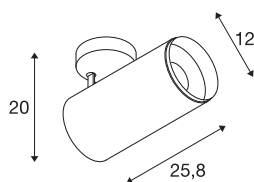

NUMINOS® SPOT DALI XL

plafondopbouwarmatuur wit/zwart 36W 2700K 36°

Het NUMINOS verlichtingssysteem van SLV combineert techniek, design en functionaliteit als geen ander. Zo kunt u met verschillende downlights en spots duizend lichtontwerpmogelijkheden beleven. Ook met de NUMINOS® SPOT DALI XL led-plafondopbouwarmatuur voor binnen, die overtuigt door de beste afwerkings- en lichtkwaliteit. Met de spot kiest u voor puntverlichting of voor hoogwaardige verlichting van grotere oppervlakken. De plafondopbouwarmatuur overtuigt met een stroomverbruik van 36 Watt, een lichtintensiteit van 3250 lumen, een kleurtemperatuur van 2700 Kelvin en een kleurweergave-index van 90. De eenvoudige montage is dan slechts nog een formaliteit. Wanneer kiest u voor de modulaire diversiteit van SLV?

TECHNISCHE SPECIFICATIES

Art.nr.	1005745
Aantal verschillende lichtopeningen	1
Draai- of kantelbaar	Draai- en zwenkbaar
Montage	Opbouw
Montagebeschrijving	Plafond
Dimbaar	Ja
Dimtechniek	DALI
Primaire nominale spanning	220-240V ~50/60Hz
Secundaire stroom / spanning	900 mA
Veiligheidsklasse	I
Wattage	36 W
minimale omgevingstemperatuur	-20 °C
maximale omgevingstemperatuur	35 °C
Niveau van inschakelstroom	15 A
Duur van inschakelstroom	100 µs
Stroboscopisch effect (SVM)	0
Lumen	3250 lm
Lichtkleurtemperatuur	2700 Kelvin
Stralingshoek	36 °
Kleur	wit
CRI	90
UGR ≤	19

Lichtbron

791857	
--------	---

Accessoires

1006170	NUMINOS® XL , Front-ring wit
---------	------------------------------

Lengte	25.8 cm
Hoogte	20 cm
Diameter	12 cm
Nettogewicht	1.5 kg
Brutogewicht	2 kg
BIG WHITE pagina	79