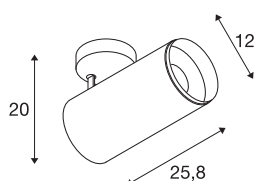

NUMINOS® SPOT DALI XL

plafondopbouwarmatuur wit/zwart 36W 2700K 60°

NUMINOS is het optimaal op elkaar afgestemde armatuursysteem van SLV, dat functie, design en techniek met elkaar in harmonie brengt. Met verschillende downlights en spots zorgt u voor duizend lichtontwerpmogelijkheden. Zoals met de NUMINOS® SPOT DALI XL led-plafondopbouwarmatuur voor binnen, die overtuigt door zijn hoogwaardige afwerkings- en lichtkwaliteit. De spot is perfect voor gerichte accentverlichting of voor het verlichten van grotere oppervlakken. De plafondbouwarmatuur overtuigt met een stroomverbruik van 36 Watt, een lichtintensiteit van 2980 lumen, een kleurtemperatuur van 2700 Kelvin en een kleurweergave-index van 90. De montage voert u in een mum van tijd uit. Wanneer kiest u voor NUMINOS van SLV: de modulaire diversiteit wacht op u?

TECHNISCHE SPECIFICATIES

Art.nr.	1005746
Aantal verschillende lichtopeningen	1
Draai- of kantelbaar	Draai- en zwenkbaar
Montage	Opbouw
Montagebeschrijving	Plafond
Dimbaar	Ja
Dimtechniek	DALI
Primaire nominale spanning	220-240V ~50/60Hz
Secundaire stroom / spanning	900 mA
Veiligheidsklasse	I
Wattage	36 W
minimale omgevingstemperatuur	-20 °C
maximale omgevingstemperatuur	35 °C
Niveau van inschakelstroom	15 A
Duur van inschakelstroom	100 µs
Stroboscopisch effect (SVM)	0
Lumen	2980 lm
Lichtkleurtemperatuur	2700 Kelvin
Stralingshoek	60 °
Kleur	wit
CRI	90
UGR ≤	25

Lichtbron

791857	
--------	---

Accessoires

1006170	NUMINOS® XL , Front-ring wit
---------	------------------------------

Lengte	25.8 cm
Hoogte	20 cm
Diameter	12 cm
Nettogewicht	1.5 kg
Brutogewicht	2 kg
BIG WHITE pagina	79