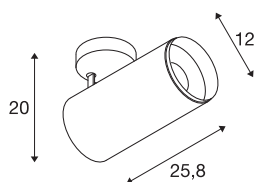

NUMINOS® SPOT DALI XL

plafondopbouwarmatuur zwart 36W 3000K 24°

Het NUMINOS verlichtingssysteem van SLV combineert techniek, design en functionaliteit als geen ander. Zo kunt u met verschillende downlights en spots duizend lichtontwerpmogelijkheden beleven. Ook met de NUMINOS® SPOT DALI XL led-plafondopbouwarmatuur voor binnen, die overtuigt door de beste afwerkings- en lichtkwaliteit. Met de spot kiest u voor puntverlichting of voor hoogwaardige verlichting van grotere oppervlakken. De plafondopbouwarmatuur overtuigt met een stroomverbruik van 36 Watt, een lichtintensiteit van 3530 lumen, een kleurtemperatuur van 3000 Kelvin en een kleurweergave-index van 90. De montage voert u in een mum van tijd uit. Wanneer kiest u voor de modulaire diversiteit van SLV?

TECHNISCHE SPECIFICATIES

Art.nr.	1005747
Aantal verschillende lichtopeningen	1
Draai- of kantelbaar	Draai- en zwenkbaar
Montage	Opbouw
Montagebeschrijving	Plafond
Dimbaar	Ja
Dimtechniek	DALI
Primaire nominale spanning	220-240V ~50/60Hz
Secundaire stroom / spanning	900 mA
Veiligheidsklasse	I
Wattage	36 W
minimale omgevingstemperatuur	-20 °C
maximale omgevingstemperatuur	35 °C
Niveau van inschakelstroom	15 A
Duur van inschakelstroom	100 µs
Stroboscopisch effect (SVM)	0
Lumen	3530 lm
Lichtkleurtemperatuur	3000 Kelvin
Stralingshoek	24 °
Kleur	zwart
CRI	90
UGR ≤	19

Lichtbron

791823	
--------	---

Accessoires

1006170	NUMINOS® XL , Front-ring wit
---------	------------------------------

Lengte	25.8 cm
Hoogte	20 cm
Diameter	12 cm
Nettogewicht	1.5 kg
Brutogewicht	2 kg
BIG WHITE pagina	79