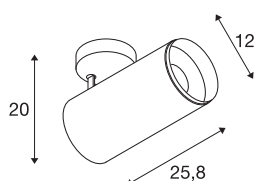

NUMINOS® SPOT DALI XL

plafondopbouwarmatuur zwart 36W 3000K 36°

Het NUMINOS verlichtingssysteem van SLV combineert techniek, design en functionaliteit als geen ander. Met verschillende downlights en spots zorgt u voor duizend lichtontwerpmogelijkheden. Zoals met de NUMINOS® SPOT DALI XL led-plafondopbouwarmatuur voor binnen, die overtuigt door zijn hoogwaardige afwerkings- en lichtkwaliteit. De spot is ideaal voor gerichte accentverlichting of voor het verlichten van grotere oppervlakken. De plafondopbouwarmatuur overtuigt met een stroomverbruik van 36 Watt, een lichtintensiteit van 3490 lumen, een kleurtemperatuur van 3000 Kelvin en een kleurweergave-index van 90. De eenvoudige montage is dan slechts nog een formaliteit. Wanneer kiest u voor NUMINOS van SLV: de modulaire diversiteit wacht op u?

TECHNISCHE SPECIFICATIES

Art.nr.	1005748
Aantal verschillende lichtopeningen	1
Draai- of kantelbaar	Draai- en zwenkbaar
Montage	Opbouw
Montagebeschrijving	Plafond
Dimbaar	Ja
Dimtechniek	DALI
Primaire nominale spanning	220-240V ~50/60Hz
Secundaire stroom / spanning	900 mA
Veiligheidsklasse	I
Wattage	36 W
minimale omgevingstemperatuur	-20 °C
maximale omgevingstemperatuur	35 °C
Niveau van inschakelstroom	15 A
Duur van inschakelstroom	100 µs
Stroboscopisch effect (SVM)	0
Lumen	3490 lm
Lichtkleurtemperatuur	3000 Kelvin
Stralingshoek	36 °
Kleur	zwart
CRI	90
UGR ≤	19

Lichtbron

791823	
--------	---

Accessoires

1006170	NUMINOS® XL , Front-ring wit
---------	------------------------------

Lengte	25.8 cm
Hoogte	20 cm
Diameter	12 cm
Nettogewicht	1.5 kg
Brutogewicht	2 kg
BIG WHITE pagina	79