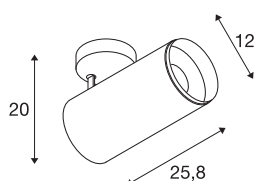

NUMINOS® SPOT DALI XL

plafondopbouwarmatuur zwart 36W 3000K 60°

Design, techniek en functie in perfectie: NUMINOS is het armatuursysteem van SLV, dat alles met elkaar combineert. Met verschillende downlights en spots zorgt u voor duizend lichtontwerpmogelijkheden. Ook met de NUMINOS® SPOT DALI XL led-plafondopbouwarmatuur voor binnen, die overtuigt door de beste afwerkings- en lichtkwaliteit. De spot is perfect voor gerichte accentverlichting of voor het verlichten van grotere oppervlakken. De plafondopbouwarmatuur overtuigt met een stroomverbruik van 36 Watt, een lichtintensiteit van 3210 lumen, een kleurtemperatuur van 3000 Kelvin en een kleurweergave-index van 90. De montage voert u in een mum van tijd uit. Wanneer kiest u voor NUMINOS van SLV: de modulaire diversiteit wacht op u?

TECHNISCHE SPECIFICATIES

Art.nr.	1005749
Aantal verschillende lichtopeningen	1
Draai- of kantelbaar	Draai- en zwenkbaar
Montage	Opbouw
Montagebeschrijving	Plafond
Dimbaar	Ja
Dimtechniek	DALI
Primaire nominale spanning	220-240V ~50/60Hz
Secundaire stroom / spanning	900 mA
Veiligheidsklasse	I
Wattage	36 W
minimale omgevingstemperatuur	-20 °C
maximale omgevingstemperatuur	35 °C
Niveau van inschakelstroom	15 A
Duur van inschakelstroom	100 µs
Stroboscopisch effect (SVM)	0
Lumen	3210 lm
Lichtkleurtemperatuur	3000 Kelvin
Stralingshoek	60 °
Kleur	zwart
CRI	90
UGR ≤	25

Lichtbron

791823	
--------	---

Accessoires

1006170	NUMINOS® XL , Front-ring wit
---------	------------------------------

Lengte	25.8 cm
Hoogte	20 cm
Diameter	12 cm
Nettogewicht	1.5 kg
Brutogewicht	2 kg
BIG WHITE pagina	79