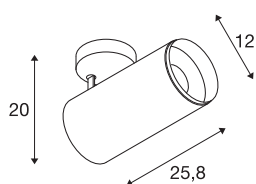

NUMINOS® SPOT DALI XL

plafondopbouwarmatuur wit/zwart 36W 3000K 24°

Het NUMINOS verlichtingssysteem van SLV combineert op een perfecte manier functie, design en techniek. Zo kunt u met verschillende downlights en spots duizend lichtontwerpmogelijkheden beleven. Ook met de NUMINOS® SPOT DALI XL led-plafondopbouwarmatuur voor binnen, die overtuigt door de beste afwerkings- en lichtkwaliteit. De spot is ideaal voor gerichte accentverlichting of voor het verlichten van grotere oppervlakken. De plafondinbouwarmatuur overtuigt met een stroomverbruik van 36 Watt, een lichtintensiteit van 3530 lumen, een kleurtemperatuur van 3000 Kelvin en een kleurweergave-index van 90. De eenvoudige montage is dan slechts nog een formaliteit. Wanneer kiest u voor de modulaire diversiteit van SLV?

TECHNISCHE SPECIFICATIES

| | |
|-------------------------------------|---------------------|
| Art.nr. | 1005750 |
| Aantal verschillende lichtopeningen | 1 |
| Draai- of kantelbaar | Draai- en zwenkbaar |
| Montage | Opbouw |
| Montagebeschrijving | Plafond |
| Dimbaar | Ja |
| Dimtechniek | DALI |
| Primaire nominale spanning | 220-240V ~50/60Hz |
| Secundaire stroom / spanning | 900 mA |
| Veiligheidsklasse | I |
| Wattage | 36 W |
| minimale omgevingstemperatuur | -20 °C |
| maximale omgevingstemperatuur | 35 °C |
| Niveau van inschakelstroom | 15 A |
| Duur van inschakelstroom | 100 µs |
| Stroboscopisch effect (SVM) | 0 |
| Lumen | 3530 lm |
| Lichtkleurtemperatuur | 3000 Kelvin |
| Stralingshoek | 24 ° |
| Kleur | wit |
| CRI | 90 |
| UGR ≤ | 19 |

| | |
|------------------|---------|
| Lengte | 25.8 cm |
| Hoogte | 20 cm |
| Diameter | 12 cm |
| Nettogewicht | 1.5 kg |
| Brutogewicht | 2 kg |
| BIG WHITE pagina | 79 |