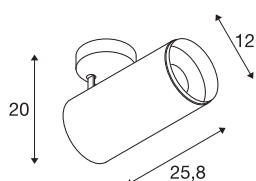

NUMINOS® SPOT DALI XL

plafondopbouwarmatuur wit/zwart 36W 3000K 36°

NUMINOS® is het best mogelijke op elkaar afgestemd armatuursysteem van SLV, dat functie, design en techniek met elkaar in harmonie brengt. Met verschillende downlights en spots zorgt u voor duizend lichtontwerpmogelijkheden. Zoals met de NUMINOS® SPOT DALI XL led-plafondopbouwarmatuur voor binnen, die overtuigt door zijn hoogwaardige afwerkings- en lichtkwaliteit. Zo creëert u hoogwaardige verlichting voor grotere oppervlakken of u maakt gebruik van een spot voor selectieve verlichting. De plafondinbouwarmatuur overtuigt met een stroomverbruik van 36 Watt, een lichtintensiteit van 3490 lumen, een kleurtemperatuur van 3000 Kelvin en een kleurweergave-index van 90. De montage voert u in een mum van tijd uit. Wanneer kiest u voor NUMINOS ® van SLV?

TECHNISCHE SPECIFICATIES

Art.nr.	1005751
Aantal verschillende lichtopeningen	1
Draai- of kantelbaar	Draai- en zwenkbaar
Montage	Opbouw
Montagebeschrijving	Plafond
Dimbaar	Ja
Dimtechniek	DALI
Primaire nominale spanning	220-240V ~50/60Hz
Secundaire stroom / spanning	900 mA
Veiligheidsklasse	I
Wattage	36 W
minimale omgevingstemperatuur	-20 °C
maximale omgevingstemperatuur	35 °C
Niveau van inschakelstroom	15 A
Duur van inschakelstroom	100 µs
Stroboscopisch effect (SVM)	0
Lumen	3490 lm
Lichtkleurtemperatuur	3000 Kelvin
Stralingshoek	36 °
Kleur	wit
CRI	90
UGR ≤	19

Lichtbron

791823	
--------	---

Accessoires

1006170	NUMINOS® XL , Front-ring wit
---------	------------------------------

Lengte	25.8 cm
Hoogte	20 cm
Diameter	12 cm
Nettogewicht	1.5 kg
Brutogewicht	2 kg
BIG WHITE pagina	79