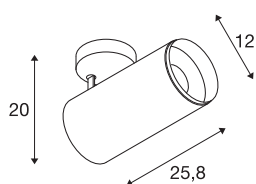

## NUMINOS® SPOT DALI XL

plafondopbouwarmatuur wit/zwart 36W 3000K 60°

Het NUMINOS verlichtingssysteem van SLV combineert op een vakkundige manier functie, design en techniek. Zo kunt u duizend lichtontwerpmogelijkheden met verschillende downlights en spots beleven. Ook met de NUMINOS® SPOT DALI XL led-plafondopbouwarmatuur voor binnen, die overtuigt door de beste afwerkings- en lichtkwaliteit. De spot is perfect voor gerichte accentverlichting of voor het verlichten van grotere oppervlakken. De plafondinbouwarmatuur overtuigt met een stroomverbruik van 36 Watt, een lichtintensiteit van 3210 lumen, een kleurtemperatuur van 3000 Kelvin en een kleurweergave-index van 90. De montage voert u in een mum van tijd uit. Wanneer kiest u voor NUMINOS® van SLV?

## TECHNISCHE SPECIFICATIES

Art.nr.	1005752
Aantal verschillende lichtopeningen	1
Draai- of kantelbaar	Draai- en zwenkbaar
Montage	Opbouw
Montagebeschrijving	Plafond
Dimbaar	Ja
Dimtechniek	DALI
Primaire nominale spanning	220-240V ~50/60Hz
Secundaire stroom / spanning	900 mA
Veiligheidsklasse	I
Wattage	36 W
minimale omgevingstemperatuur	-20 °C
maximale omgevingstemperatuur	35 °C
Niveau van inschakelstroom	15 A
Duur van inschakelstroom	100 µs
Stroboscopisch effect (SVM)	0
Lumen	3210 lm
Lichtkleurtemperatuur	3000 Kelvin
Stralingshoek	60 °
Kleur	wit
CRI	90
UGR ≤	25

## Accessoires

1006170	NUMINOS® XL , Front-ring wit
---------	------------------------------

Lengte	25.8 cm
Hoogte	20 cm
Diameter	12 cm
Nettogewicht	1.5 kg
Brutogewicht	2 kg
BIG WHITE pagina	79